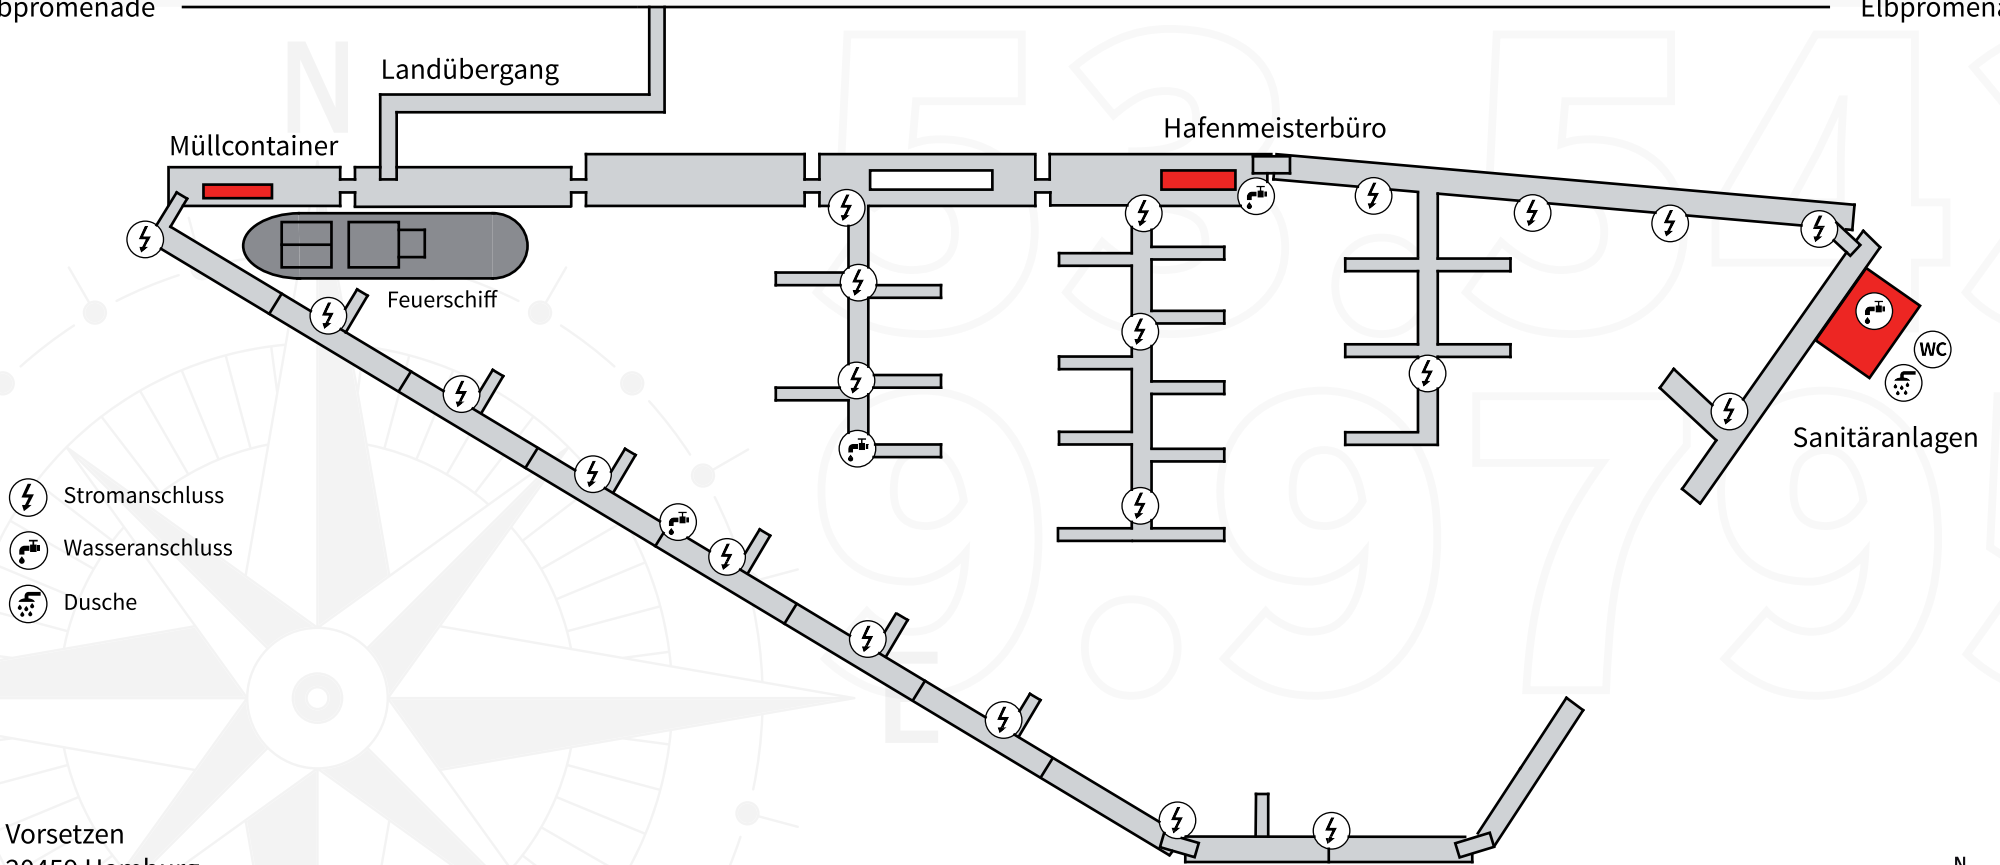

LAGEPLAN CITY SPORHAFEN

Elbpromenade

Elbpromenade

- ⚡ Stromanschluss
- 🚰 Wasseranschluss
- 🚿 Dusche

Vorsetzen
20459 Hamburg

53.54357, 9.979583

CITY SPORHAFEN HAMBURG e.V.

Ohne Maßstab | 08.2016